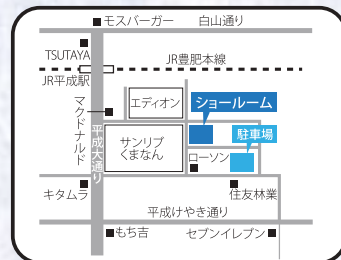

TOTOリモデルクラブ 熊本店会

厳選リフォーム逸品市

キッチン、バス、トイレはもちろん
窓やドア、床材までリフォームの目利き
TOTOリモデルクラブ熊本店会が選んだ
おすすめリフォームが勢揃い!!

8/26±27日
10:00~17:00

会場提供 TOTO YKK AP
熊本コラボレーション
ショールーム

TOTO システムバス シンラ

上質で心休まる
穏やかな時間を過ごす

<浴室リフォームの目安>
ハイグレードなバスルーム(シンラ・戸建て)の場合
参考価格(商品代+工事代):144万円~253万円(税込)